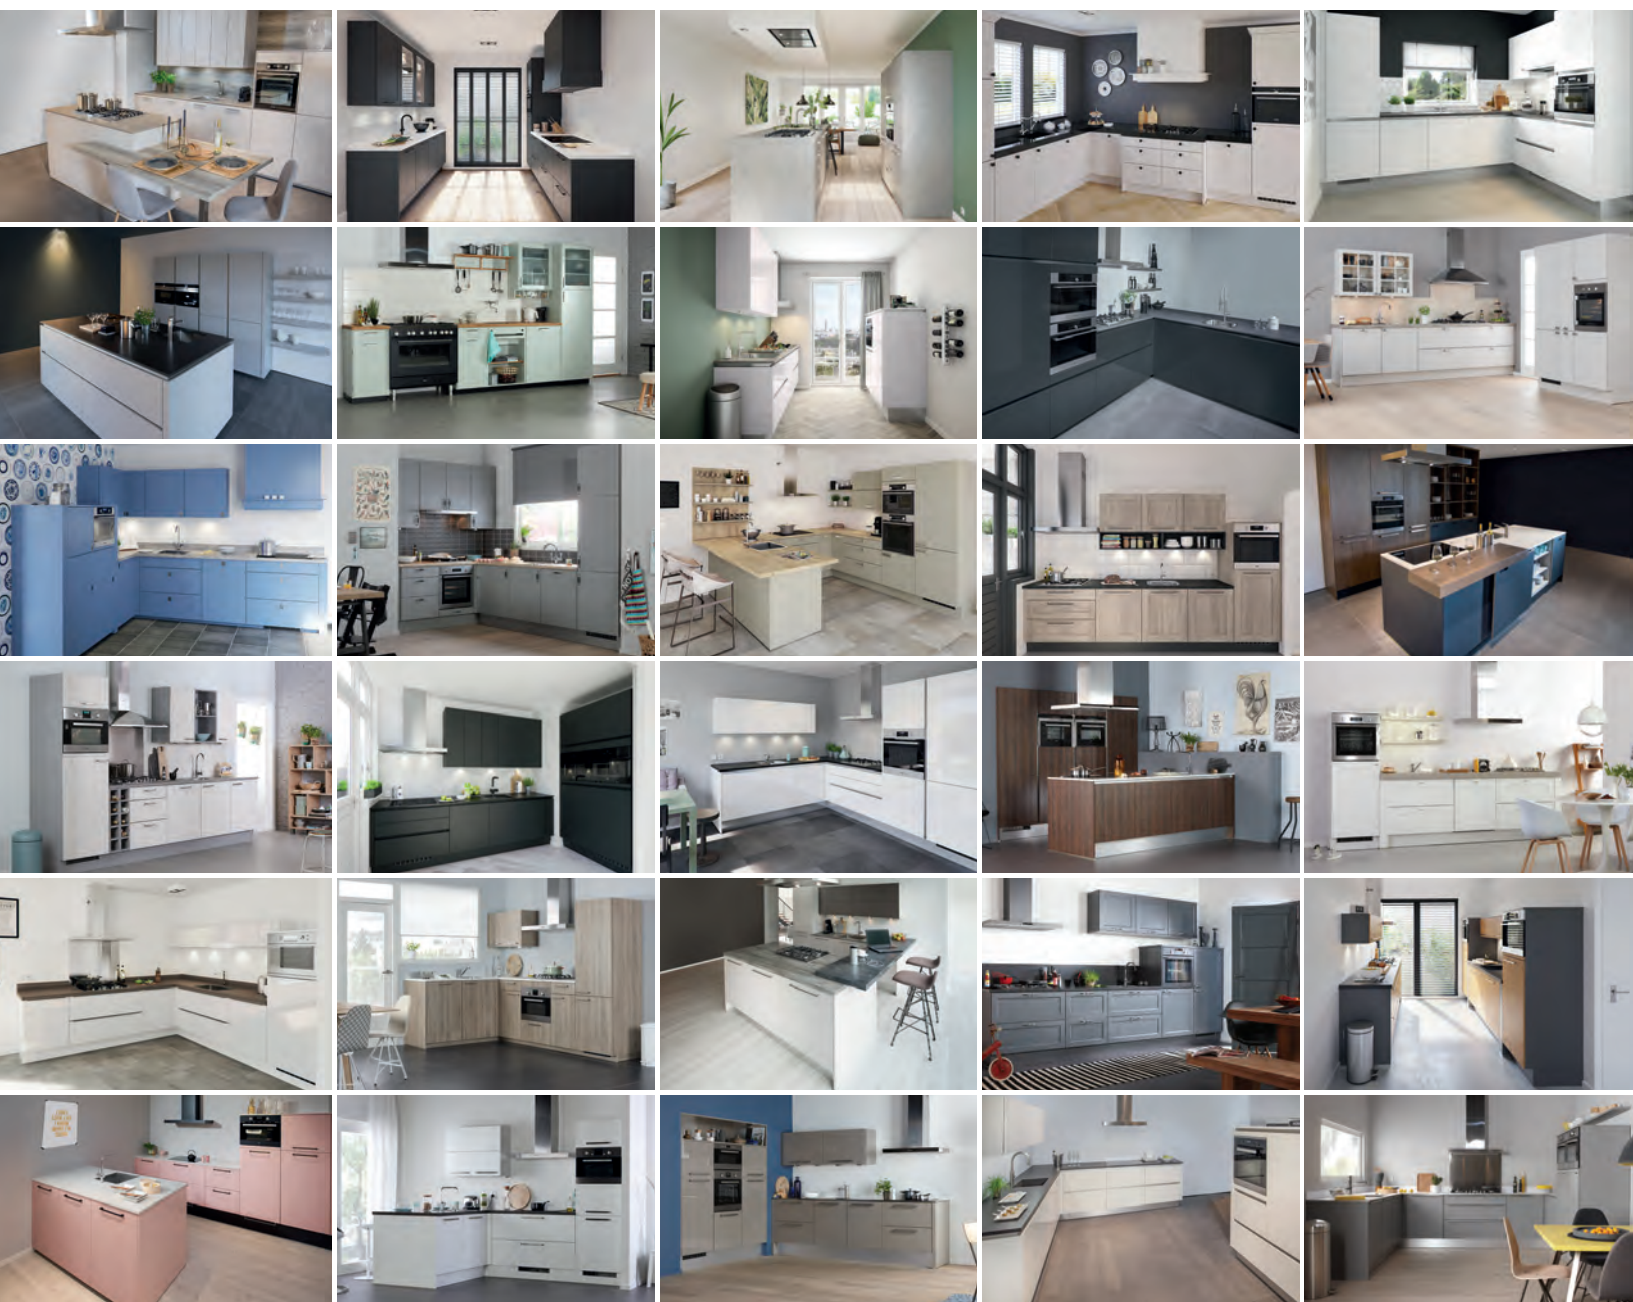

De mogelijkheden zijn oneindig