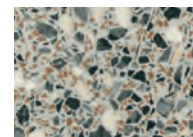

Keuze uit 22 kleuren voor het kunststof werkblad

Wit Super

Koren Lichtgrijs

Peru Marron

Peru Antraciet

Beton Licht

Vulkaan Grijs

Vulkaan Bruin

Vulkaan Zwart

Koren Donkergrijs

Fino Donker Antraciet

Negro Brasil Licht

Black Limestone

Graniet Zwart

Midnight Dream

Ruw eiken grijs